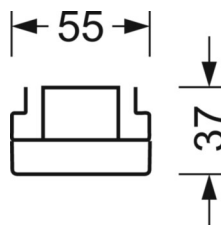

Оптика

Оснастка	LED, цветопередача/оттенок света CRI ≥ 80 / 6500K
Допуск для координаты цветности (MacAdam)	3SDCM
Номинальный световой поток	8318lm
Срок службы LED	50000h L80/B10 (Tq 35°C), 70000h L80/B50 (Tq 35°C)
светоотдача светильников	169lm/W
Угол излучения	95° (C0) / 95° (C90)
UGR поп./вдоль	22.8 / 24.2

DEEP-LINK

<https://www.regiolum.de/ru/article/19515006175>

Ссылка	LED 8000lm 865
ηLB	100 %
Φ ↓/↑	98 % / 2 %
UGR поп./вдоль	22.8 / 24.2

Механика

цвет корпуса	серебристый/ белый алюминий RAL 9006
размеры (LxWxH/DxH)	1531mm x 55mm x 37mm
вес (нетто)	1.75kg
Вид монтажа	сборка трековых систем, световая структура

размеры

L	1531 mm	Длина
В	55 mm	Ширина
Н	37 mm	Высота