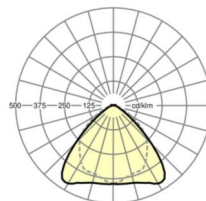

параметры

номер заказа	19515006175
код EAN	4020863427703
номер таможенного тарифа	94051190
Знак прохождения контроля	IP 20, класс защиты I, ENEC10 VDE, F, HACCP DIN10500/Food/IFS-пригодность для применения/BRC, Indoor, CE
Степень ударопрочности IK	IK03 (-20°C bis 35°C)
Температура окружающей среды	ta -20°C в 35°C
Особые свойства	Готовность к IoT «Ready for IoT»
Гарантийный срок	5 лет
Государственные программы поддержки	BEG - государственные субсидии для энергосберегающих зданий (действительна только для Германии)

электротехника

Балласт	Электронный драйвер DALI2 (1 штука)
Мощность системы	49W
сетевое напряжение	230V/50Hz
автоматический предохранитель (пусковой ток)	13 штук/B10, 24 штук/B16, 25 штук/C10, 40 штук/C16
класс энергосбережения/Источник света	B

Оптика

Оснастка	LED, цветопередача/оттенок света CRI ≥ 80 / 6500K
Допуск для координаты цветности (MacAdam)	3SDCM
Номинальный световой поток	8318lm
Срок службы LED	50000h L80/B10 (Tq 35°C), 70000h L80/B50 (Tq 35°C)
светоотдача светильников	169lm/W
Угол излучения	95° (C0) / 95° (C90)
UGR поп./вдоль	22.8 / 24.2

DEEP-LINK

<https://www.regiolum.de/ru/article/19515006175>

Ссылка	LED 8000lm 865
ηLB	100 %
Φ ↓/↑	98 % / 2 %
UGR поп./вдоль	22.8 / 24.2